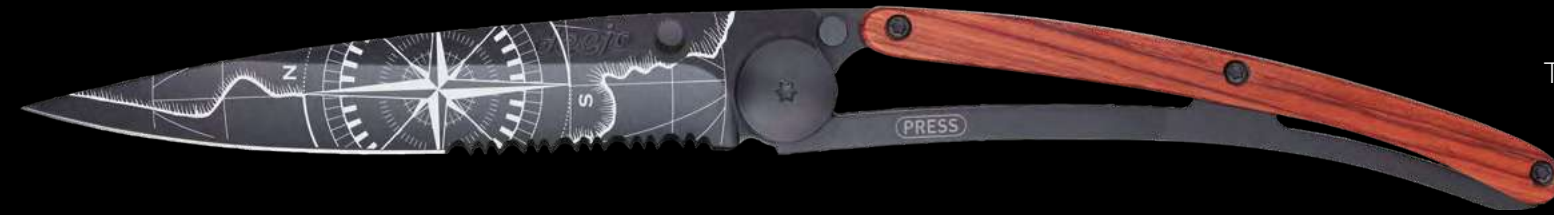

TERRA INCOGNITA - BOIS CORAIL
TERRA INCOGNITA - CORAL WOOD
1GB000554

P 53