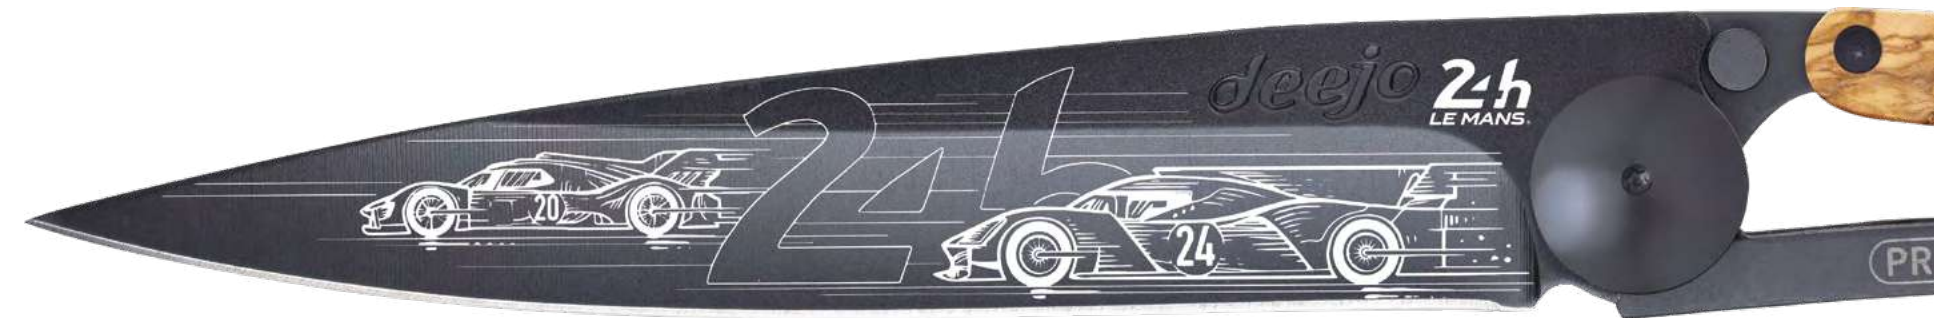

43 CM OUVERT
43 CM OPEN

23,5 CM FERMÉ
23,5 CM CLOSED

19 CM DE LAME
19 CM BLADE

390g

LION - OLIVIER
LION - OLIVE WOOD
3GB000092

P 73

ART DÉCO - OLIVIER
ART DECO - OLIVE WOOD
3GB000105

24H LE MANS - DUEL - OLIVIER
24H LE MANS - DUEL - OLIVE WOOD
DEE000888