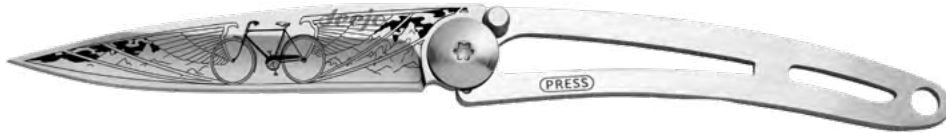

VÉLO - FINITION MIROIR
BICYCLE - MIRROR FINISH
7AK000002