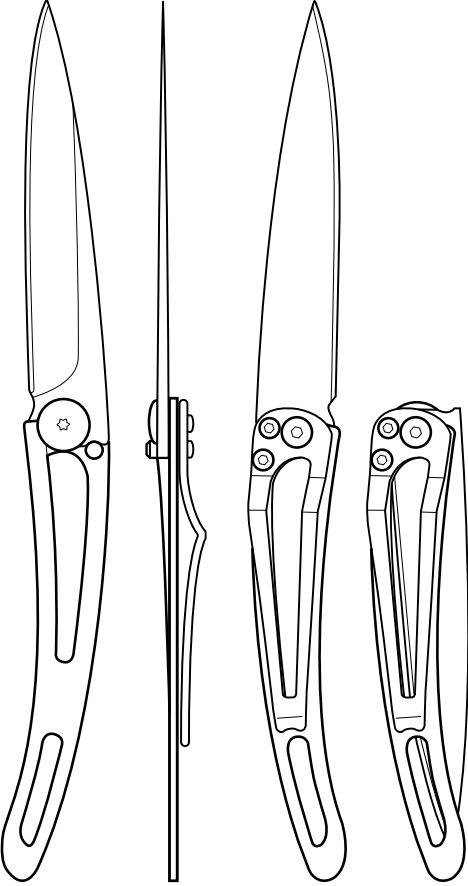

PRÉSENTOIR MÉTAL 1 SOMMELIER DEEJO
DISPLAY 1 DEEJO WAITER'S KNIFE
DEE000834
16 X 10 X 6 - 240 G