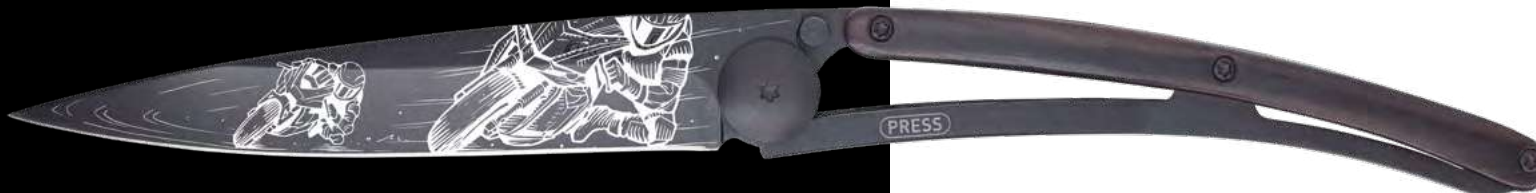

GLOBE TROTTER - GENÉVRIER
GLOBE TROTTER - JUNIPER WOOD
1GB000192

MOTO RACING - BOIS ÉBÈNE
MOTO RACING - EBONY WOOD
1GB000191