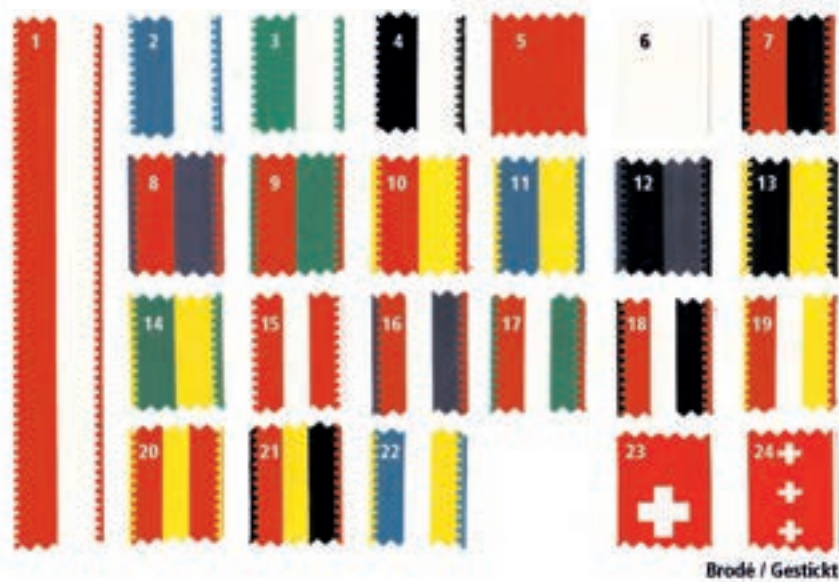

**RUBAN / BAND STANDARD**

**RUBAN / BAND SPECIAL**

71410.G

80CM

71410.S

80CM

71410.B

80CM