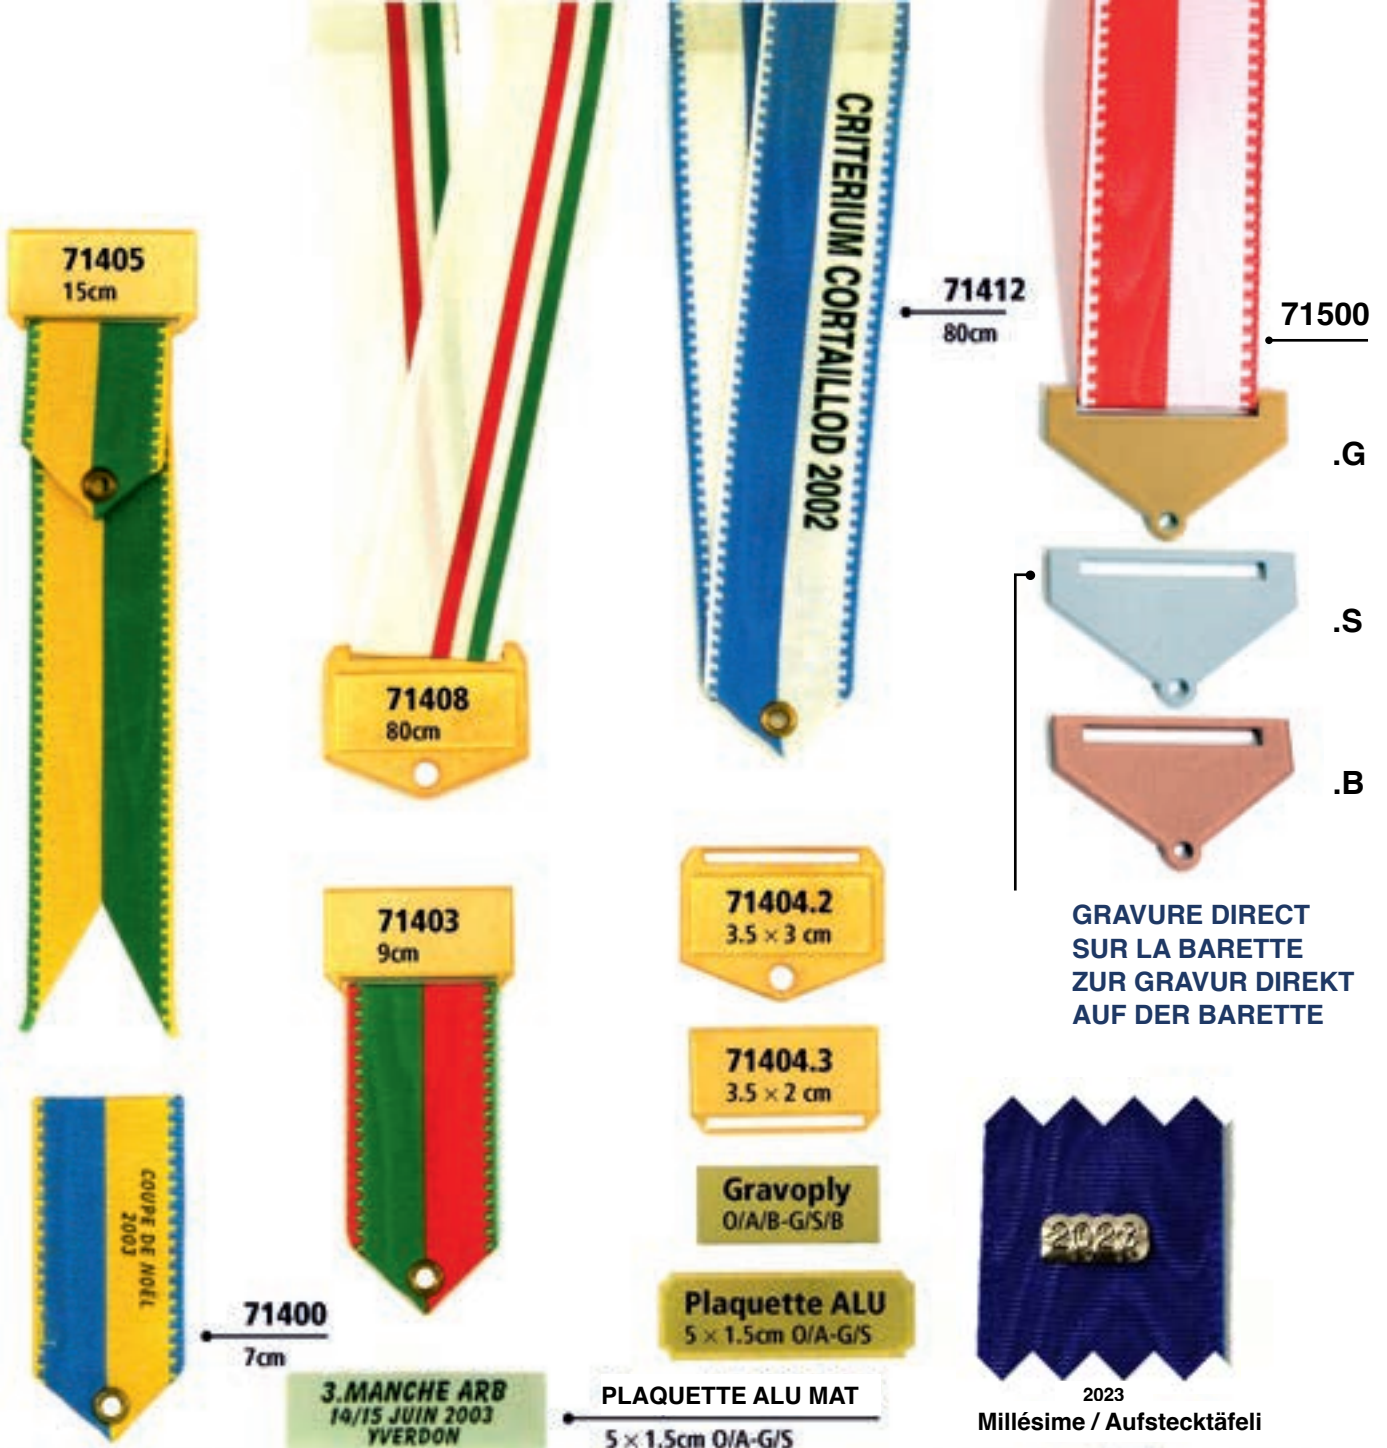

**RUBAN / BAND STANDARD**

**RUBAN / BAND SPECIAL**

71410.G

80CM

71410.S

80CM

71410.B

80CM